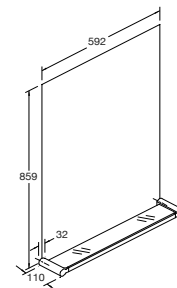

- Towel bar - 457mm  
Kohler: 14830T-CP
- Towel bar - 610mm  
Kohler: 15205T-CP
- Towel bar - 762mm  
Kohler: 14829T-CP

- Double towel bar  
Kohler: 15206T-CP

- Hotelier shelf  
Kohler: 15213T-CP

**Installation Notes:**