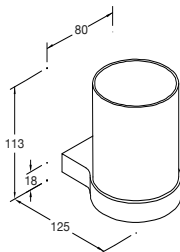

- Covered toilet tissue holder  
Kohler: 15207T-CP

- Vertical toilet tissue holder  
Kohler: 15217T-CP

- Toilet brush  
Kohler: 15222T-CP

- Tumbler  
Kohler: 15210T-CP

- Glass shelf  
Kohler: 15215T-CP

- Mirror & glass shelf  
Kohler: 15216T-CP

- Towel bar - 457mm  
Kohler: 14830T-CP
- Towel bar - 610mm  
Kohler: 15205T-CP
- Towel bar - 762mm  
Kohler: 14829T-CP

- Double towel bar  
Kohler: 15206T-CP

- Hotelier shelf  
Kohler: 15213T-CP

**Installation Notes:**